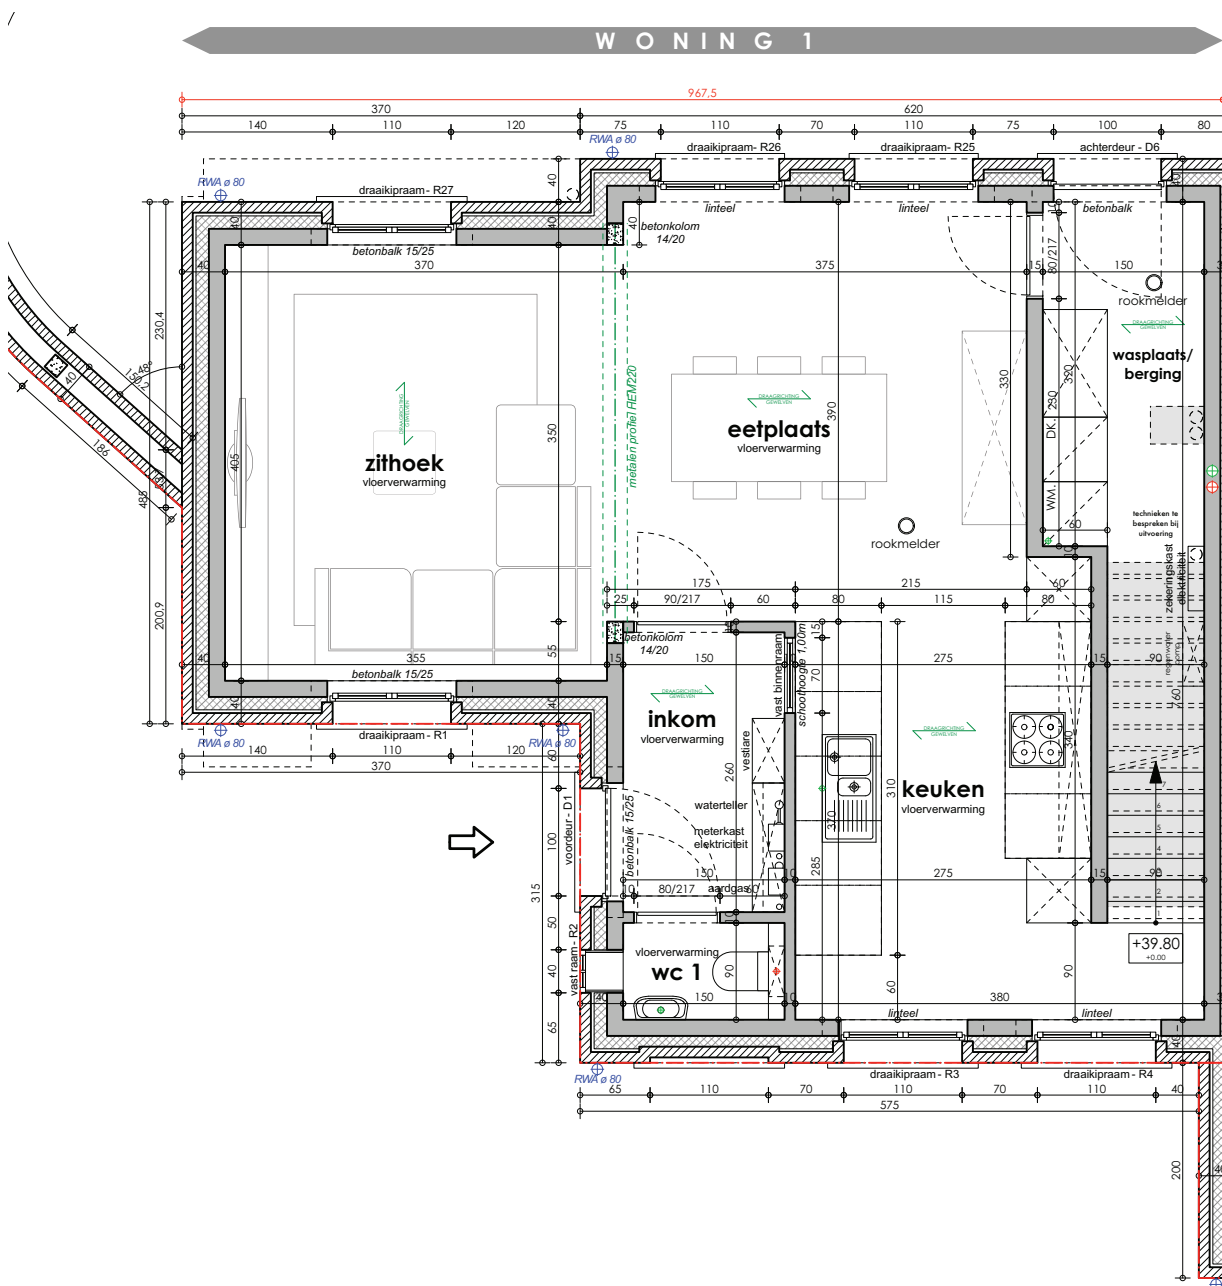

ENTIRUS REALTY

WONING 01

Halfopen woning

4 slaapkamers

Bewoonbaar 173 m²

Grondoppervlakte 146 m²

ENTIRUS REALTY

ENTIRUS REALTY