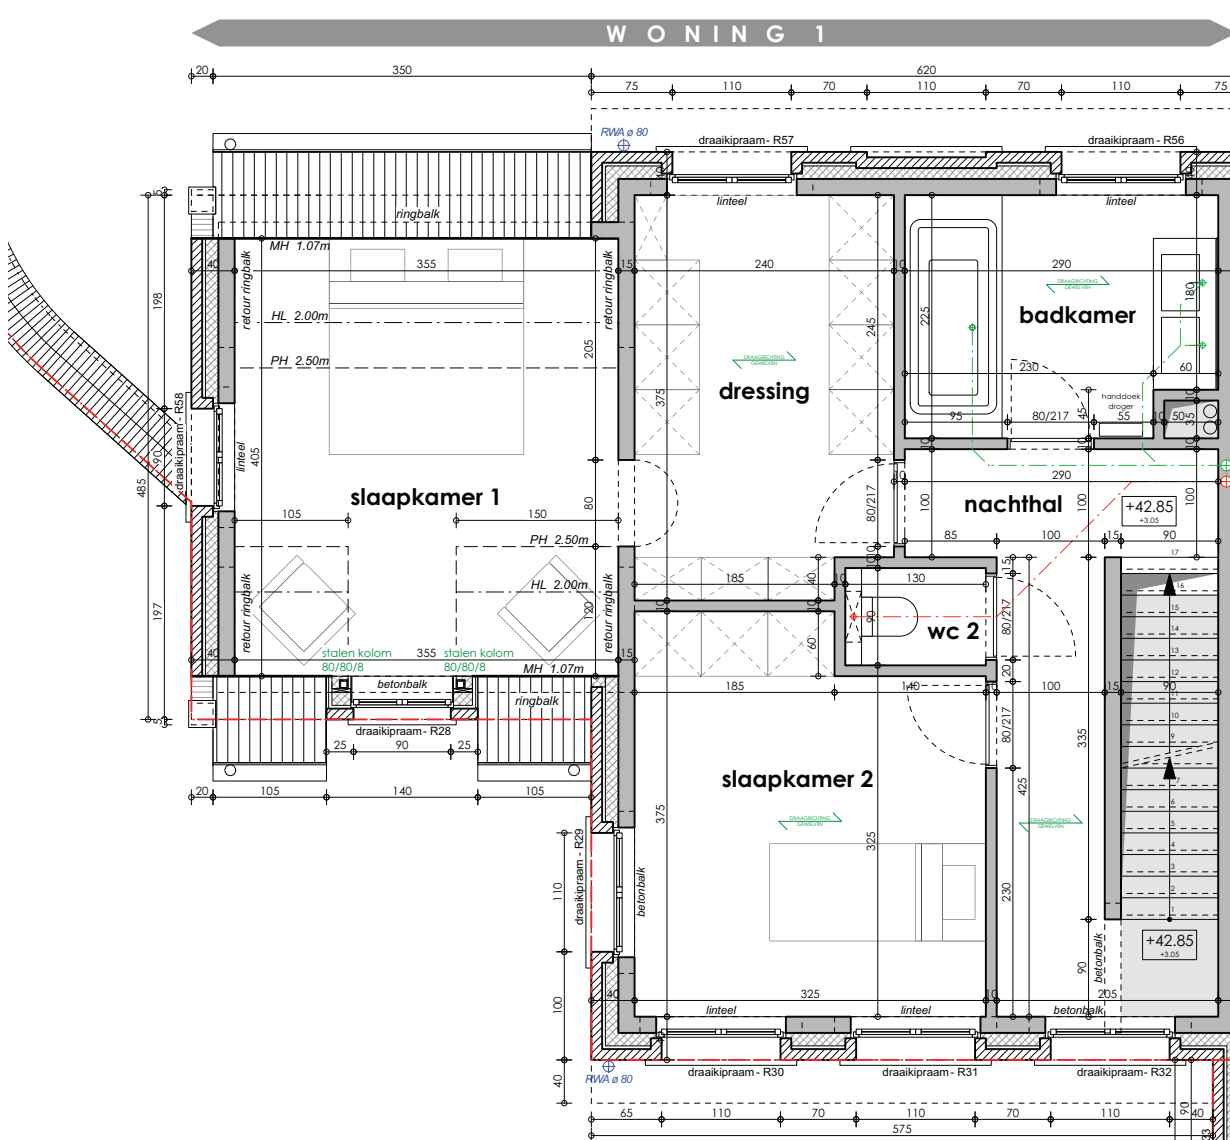

ENTIRUS REALTY

WONING 01

Halfopen woning

4 slaapkamers

Bewoonbaar 173 m²

Grondoppervlakte 146 m²

ENTIRUS REALTY

ENTIRUS REALTY