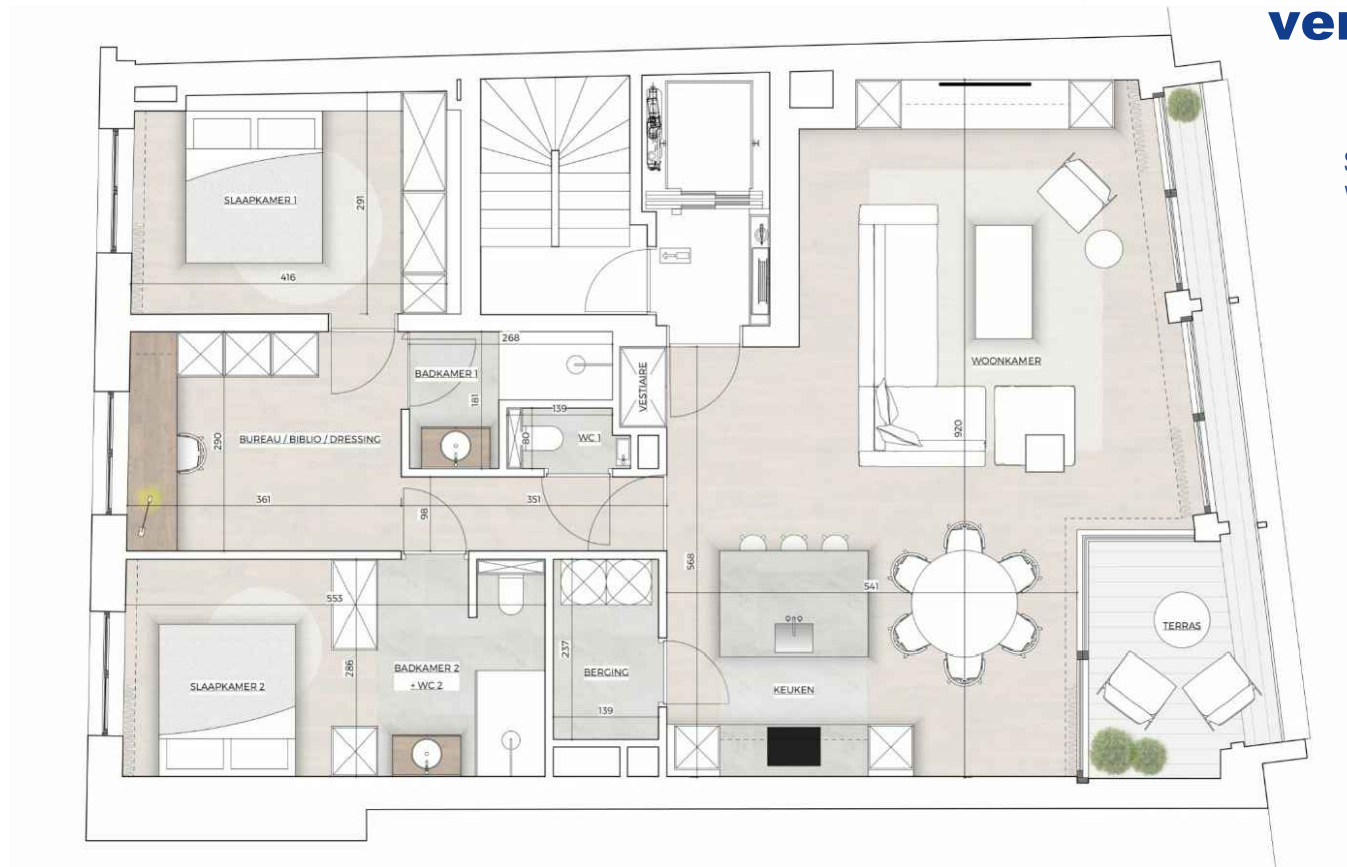

Residence Roosevelt 12A

verkoopsplan: App. 011

President Rooseveltplein 12a - 8500 Kortrijk

SLAAPKAMER: 2 OPPERVLAKTE: 120m²
VERDIEPING: +1 TERRAS/BALKON: 10m²

RR 12A

1:100

Maatvoeringen en aanduidingen zijn indicatief waaraan geen rechten zijn verbonden. Meubilair is indicatief. Plan van keuken is illustratief, enkel detailplan van keukenbouwer is van toepassing