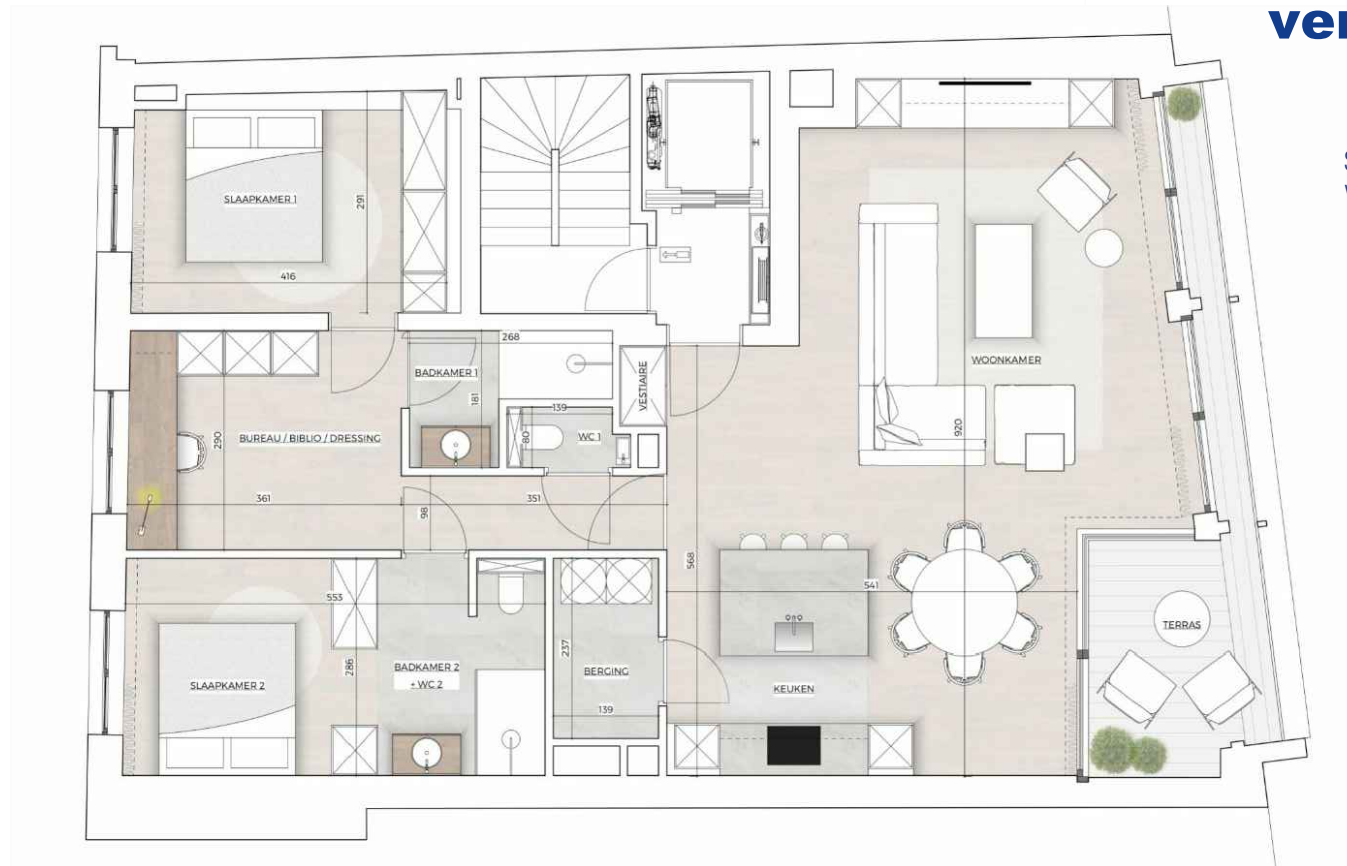

# Residence Roosevelt 12A

## verkoopsplan: App. 011

President Rooseveltplein 12a - 8500 Kortrijk

SLAAPKAMER: 2      OPPERVLAKTE: 120m<sup>2</sup>  
VERDIEPING: +1      TERRAS/BALKON: 10m<sup>2</sup>

R  
R 12A

1:100

Maatvoeringen en aanduidingen zijn indicatief waaraan geen rechten zijn verbonden. Meubilair is indicatief. Plan van keuken is illustratief, enkel detailplan van keukenbouwer is van toepassing