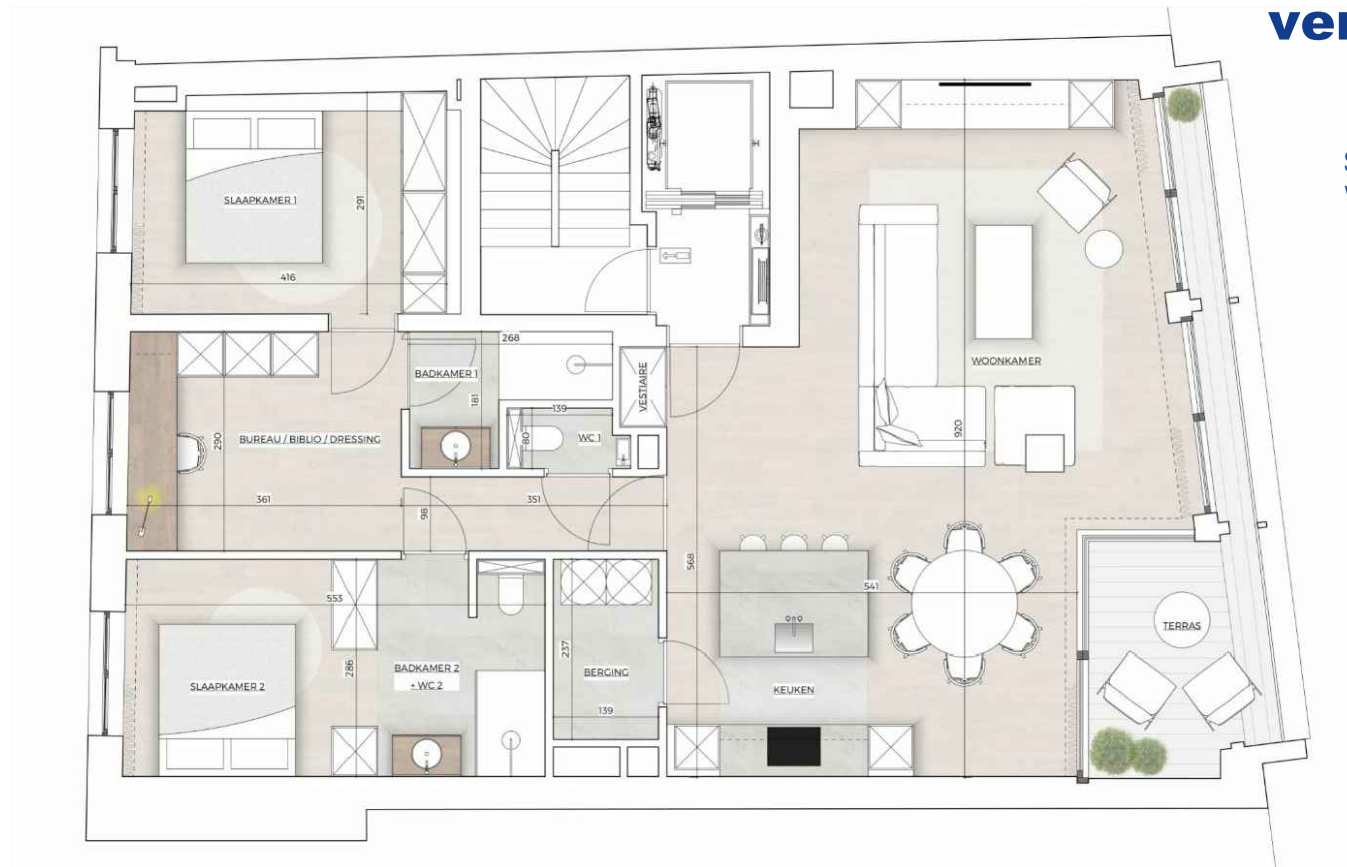

Residence Roosevelt 12A

verkoopsplan: App. 021

President Rooseveltplein 12a - 8500 Kortrijk

SLAAPKAMER: 2 OPPERVLAKTE: 120m²
VERDIEPING: +2 TERRAS/BALKON: 10m²

RR 12A

1:100

Maatvoeringen en aanduidingen zijn indicatief waaraan geen rechten zijn verbonden. Meubilair is indicatief. Plan van keuken is illustratief, enkel detailplan van keukenbouwer is van toepassing