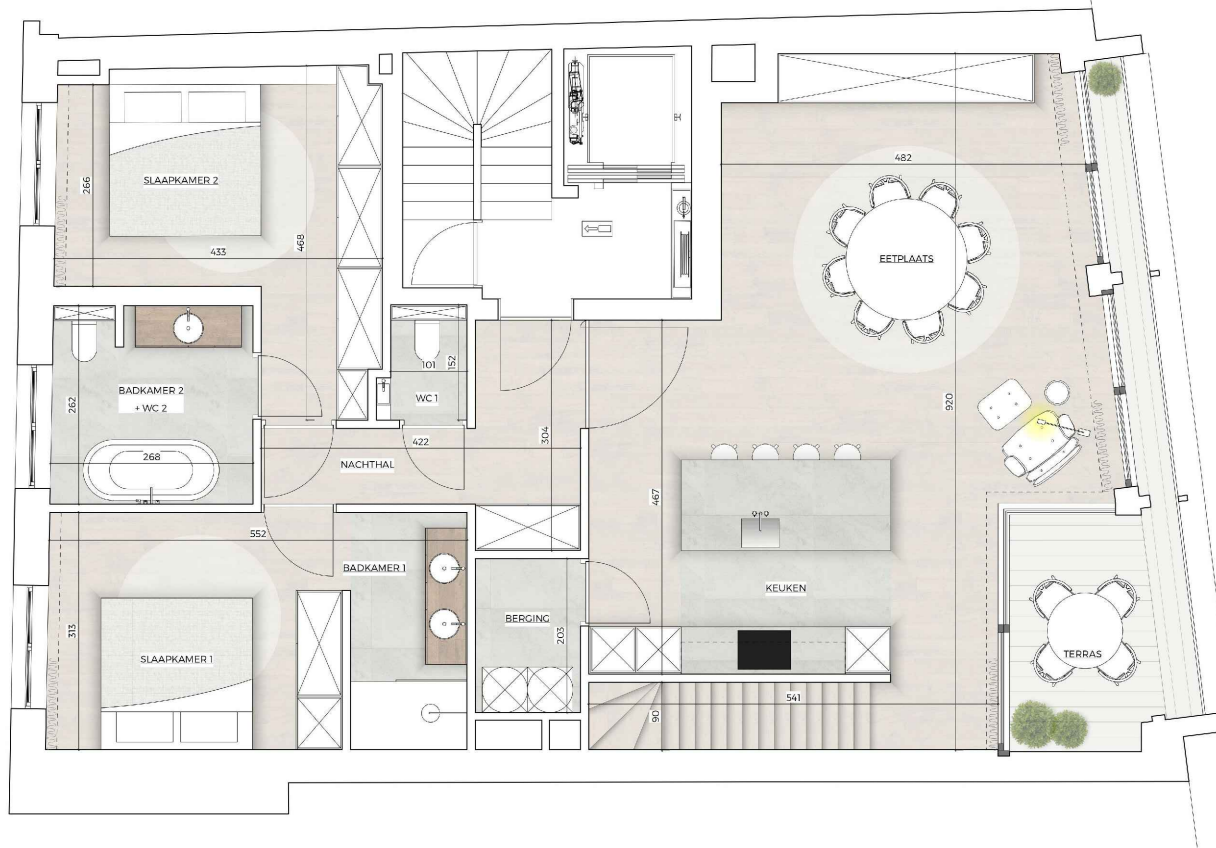

# Residence Roosevelt 12A

## verkoopsplan: App. 051

President Rooseveltplein 12a - 8500 Kortrijk

SLAAPKAMER: 2      OPPERVLAKTE: 120+67m<sup>2</sup>  
VERDIEPING: +5      TERRAS/BALKON: 10+19m<sup>2</sup>

R  
R 12A

1:100

Maatvoeringen en aanduidingen zijn indicatief waaraan geen rechten zijn verbonden. Meubilair is indicatief. Plan van keuken is illustratief, enkel detailplan van keukenbouwer is van toepassing