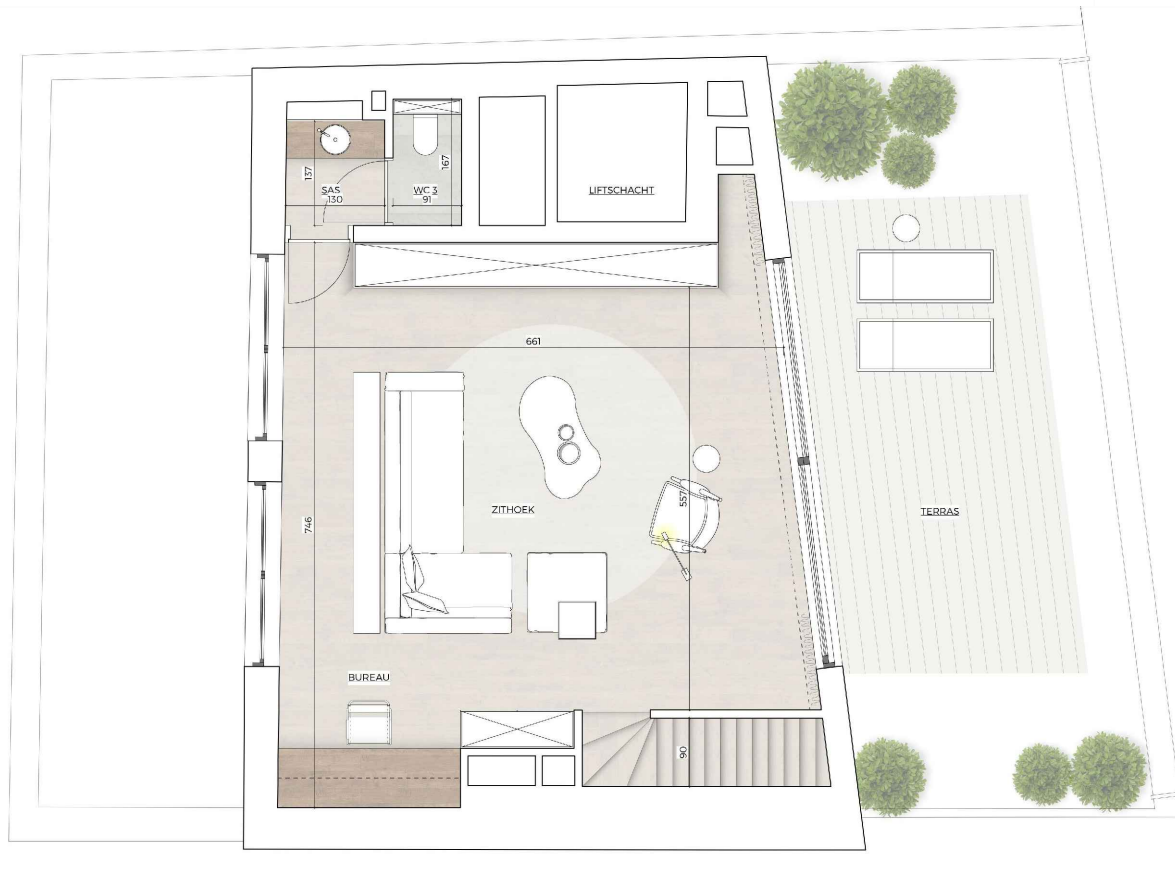

Residence Roosevelt 12A

verkoopsplan: App. 051

President Rooseveltplein 12a - 8500 Kortrijk

SLAAPKAMER: 2 OPPERVLAKTE: 120+67m²
VERDIEPING: +6 TERRAS/BALKON: 10+19m²

RR 12A

Maatvoeringen en aanduidingen zijn indicatief waaraan geen rechten zijn verbonden. Meubilair is indicatief. Plan van keuken is illustratief, enkel detailplan van keukenbouwer is van toepassing