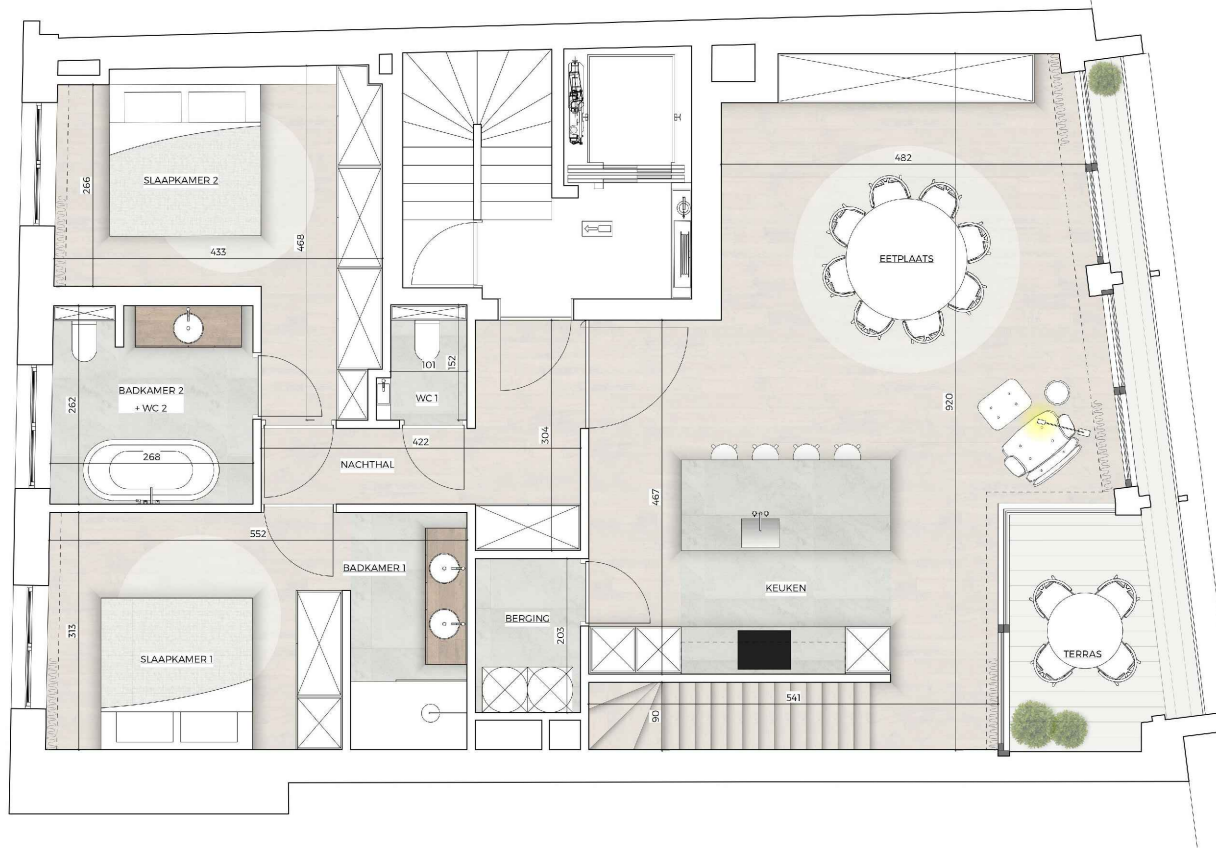

Residence Roosevelt 12A

verkoopsplan: App. 051

President Rooseveltplein 12a - 8500 Kortrijk

SLAAPKAMER: 2 OPPERVLAKTE: 120+67m²
VERDIEPING: +5 TERRAS/BALKON: 10+19m²

R
R 12A

1:100

Maatvoeringen en aanduidingen zijn indicatief waaraan geen rechten zijn verbonden. Meubilair is indicatief. Plan van keuken is illustratief, enkel detailplan van keukenbouwer is van toepassing