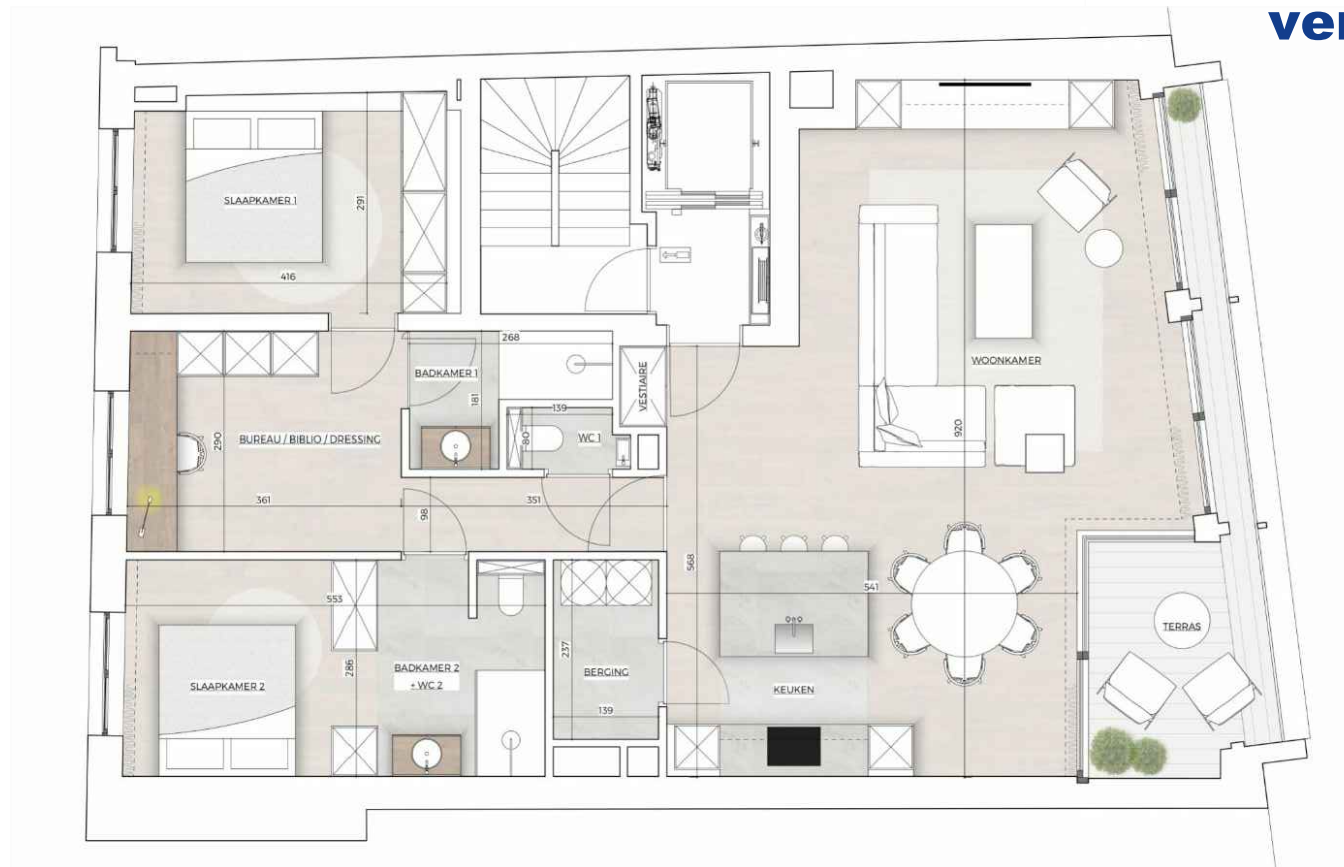

Residence Roosevelt 12A

verkoopsplan: App. 041

President Rooseveltplein 12a - 8500 Kortrijk

SLAAPKAMER: 2 OPPERVLAKTE: 120m²
VERDIEPING: +4 TERRAS/BALKON: 10m²

R
R 12A

1:100

Maatvoeringen en aanduidingen zijn indicatief waaraan geen rechten zijn verbonden. Meubilair is indicatief. Plan van keuken is illustratief, enkel detailplan van keukenbouwer is van toepassing