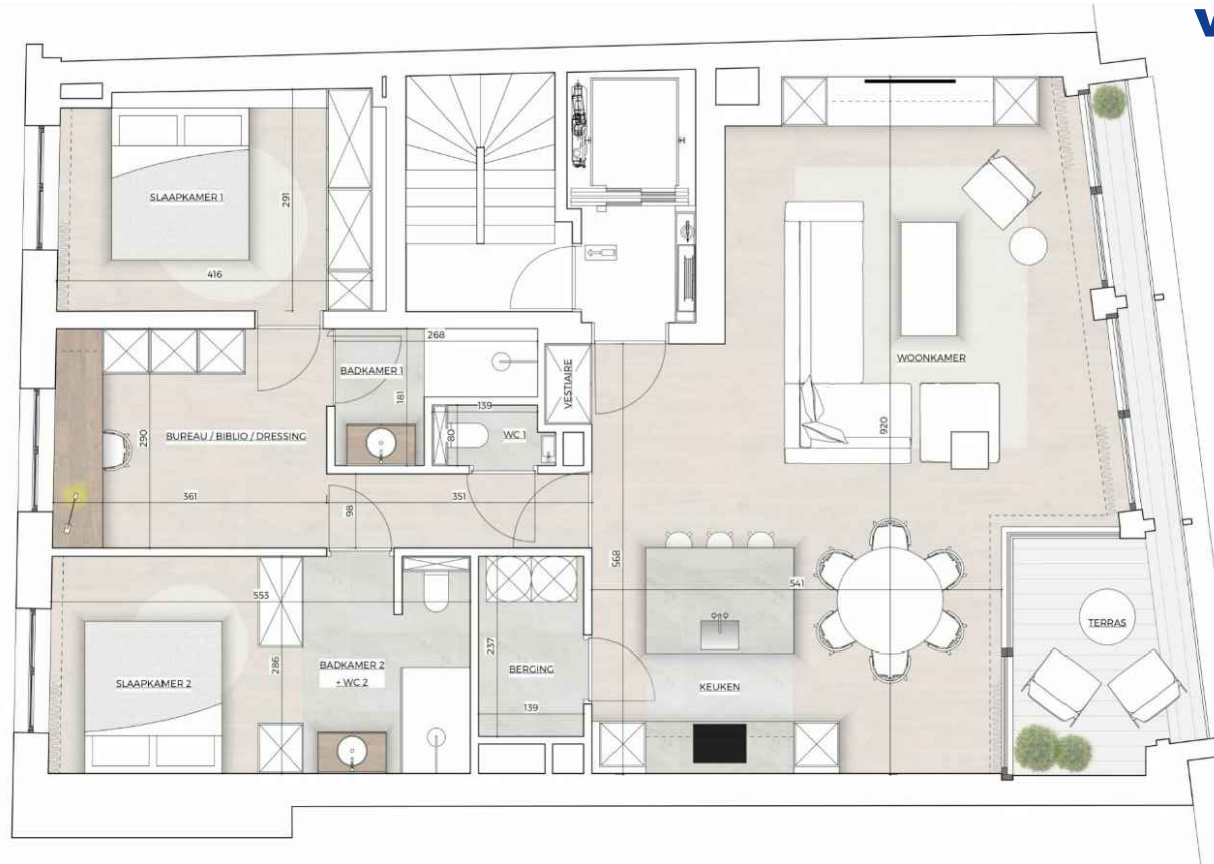

Residence Roosevelt 12A

verkoopsplan: App. 031

President Rooseveltplein 12a - 8500 Kortrijk

SLAAPKAMER: 2
VERDIEPING: +3

OPPERVLAKTE: 120m²
TERRAS/BALKON: 10m²

R
R 12A

1:100

Maatvoeringen en aanduidingen zijn indicatief waaraan geen rechten zijn verbonden. Meubilair is indicatief. Plan van keuken is illustratief, enkel detailplan van keukenbouwer is van toepassing