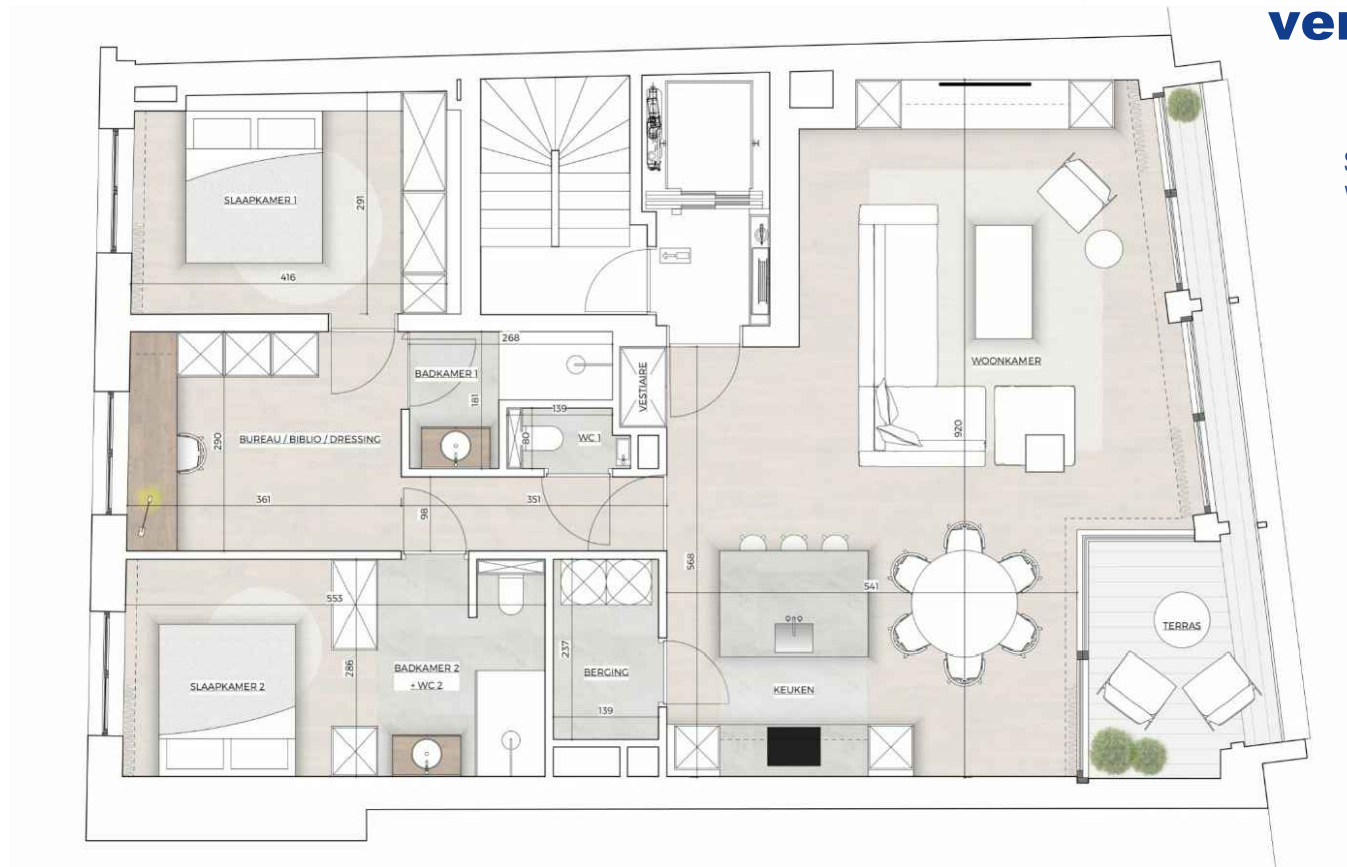

# Residence Roosevelt 12A

## verkoopsplan: App. 021

President Rooseveltplein 12a - 8500 Kortrijk

SLAAPKAMER: 2      OPPERVLAKTE: 120m<sup>2</sup>  
VERDIEPING: +2      TERRAS/BALKON: 10m<sup>2</sup>

RR 12A

1:100

Maatvoeringen en aanduidingen zijn indicatief waaraan geen rechten zijn verbonden. Meubilair is indicatief. Plan van keuken is illustratief, enkel detailplan van keukenbouwer is van toepassing