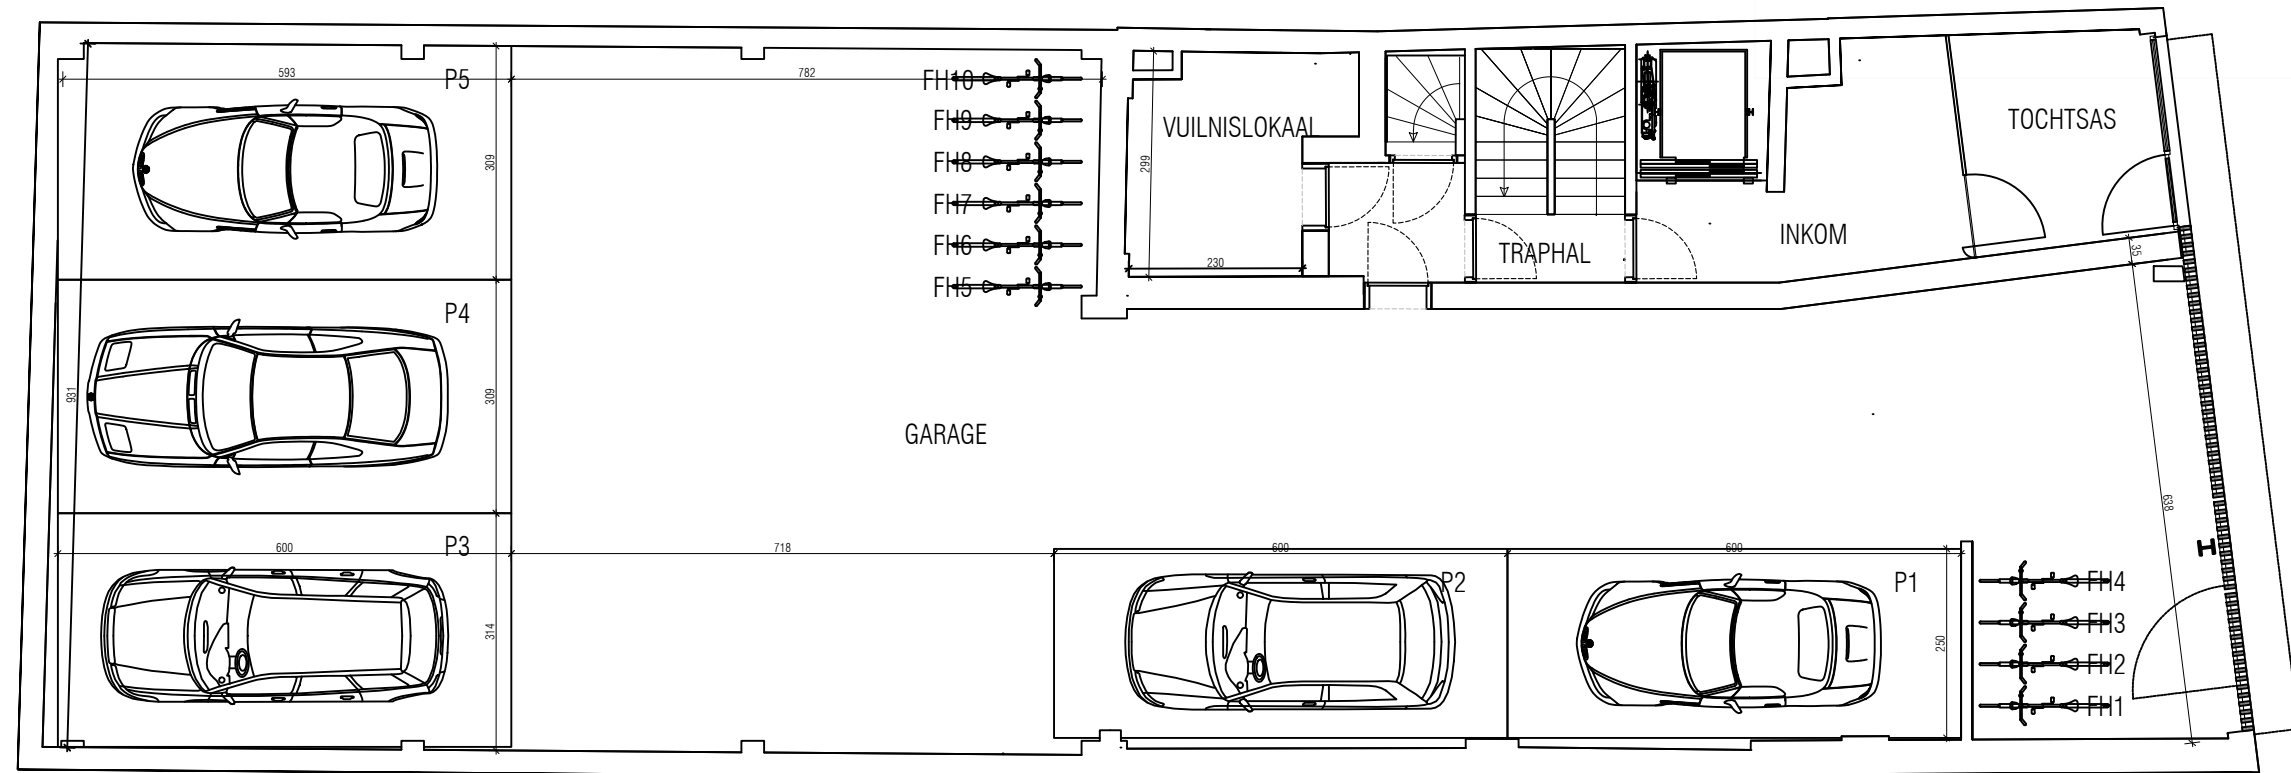

Residence Roosevelt 12A

verkoopsplan: **GELIJKVLOERS**

President Rooseveltplein 12a - 8500 Kortrijk

RR 12A

1:100
2m 0 2m 4m

Maatvoeringen en aanduidingen zijn indicatief waaraan geen rechten zijn verbonden. Meubilair is indicatief. Plan van keuken is illustratief, enkel detailplan van keukenshouwer is van toepassing