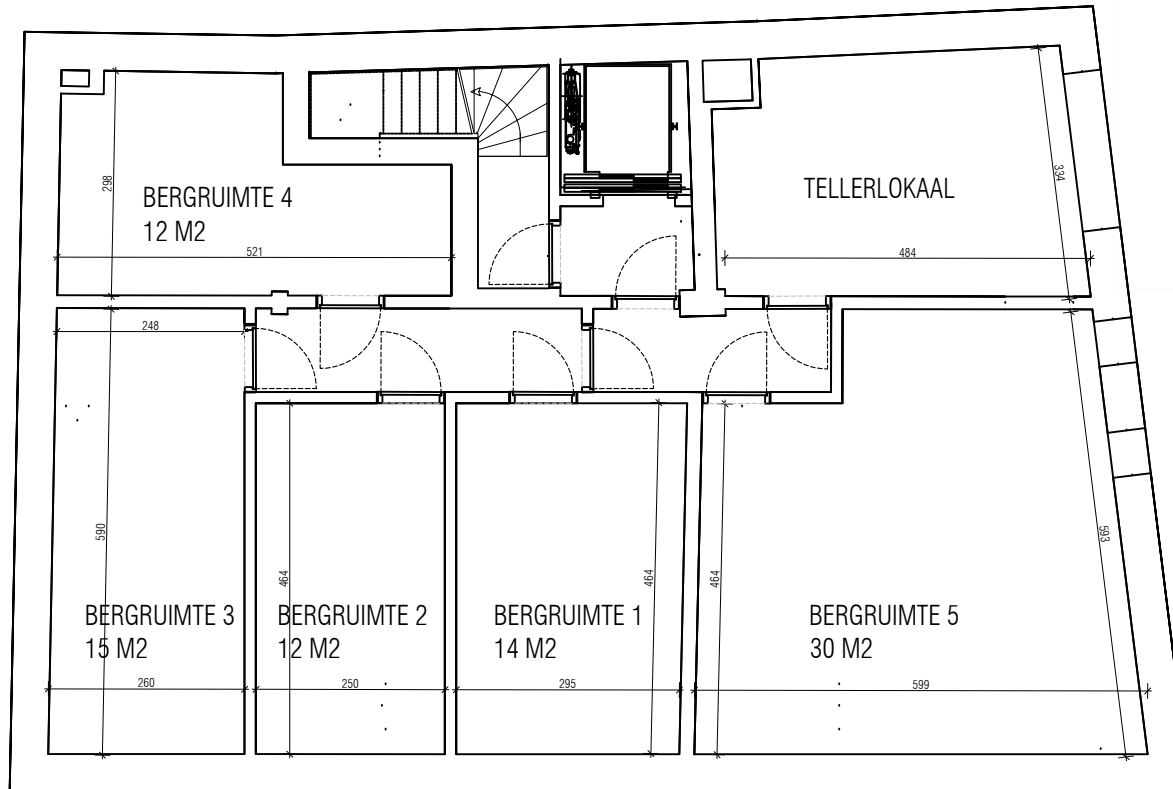

Residence Roosevelt 12A

verkoopsplan: **KELDER**

President Rooseveltplein 12a - 8500 Kortrijk

RR 12A

1:100

Maatvoeringen en aanduidingen zijn indicatief waaraan geen rechten zijn verbonden. Meubilair is indicatief. Plan van keuken is illustratief, enkel detailplan van keukenbouwer is van toepassing